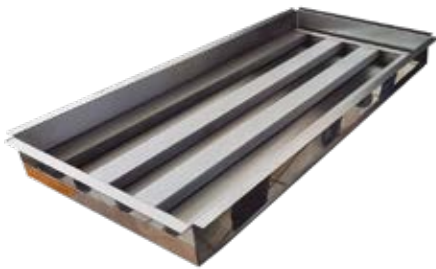

Acessórios linha Luxo

▶ Banho Maria
30x30cm