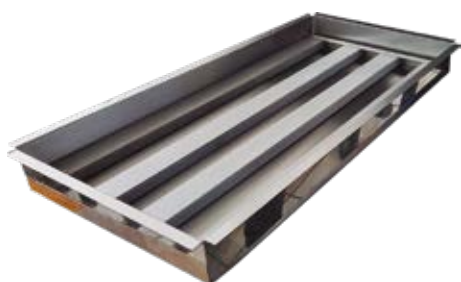

Acessórios linha Standard

- Banho Maria
  30x30cm

- Grelha em ferro fundido
  20cm x 20cm