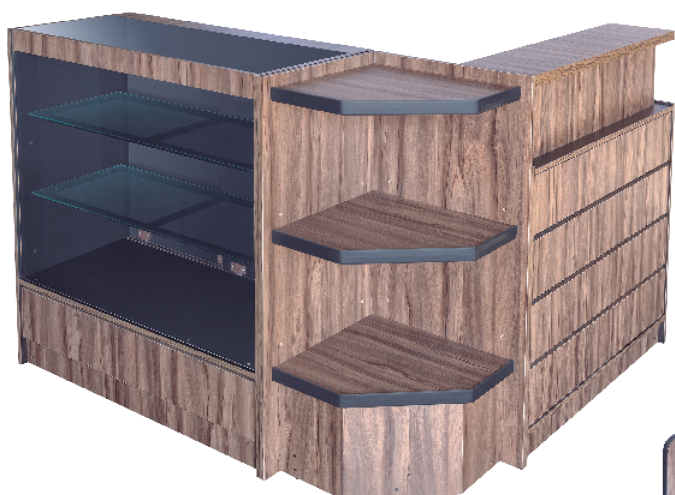

Medidas Totais (C x A x P)

2720x2150x550mm

Cores Disponíveis

Terracota

Antiqua

Versalhes

COMBINE PEÇAS E TENHA MAIS EFICIÊNCIA!

Alguns itens do catálogo podem ser combinados para garantir maior praticidade ao seu ambiente. Fale com a nossa equipe para saber mais.