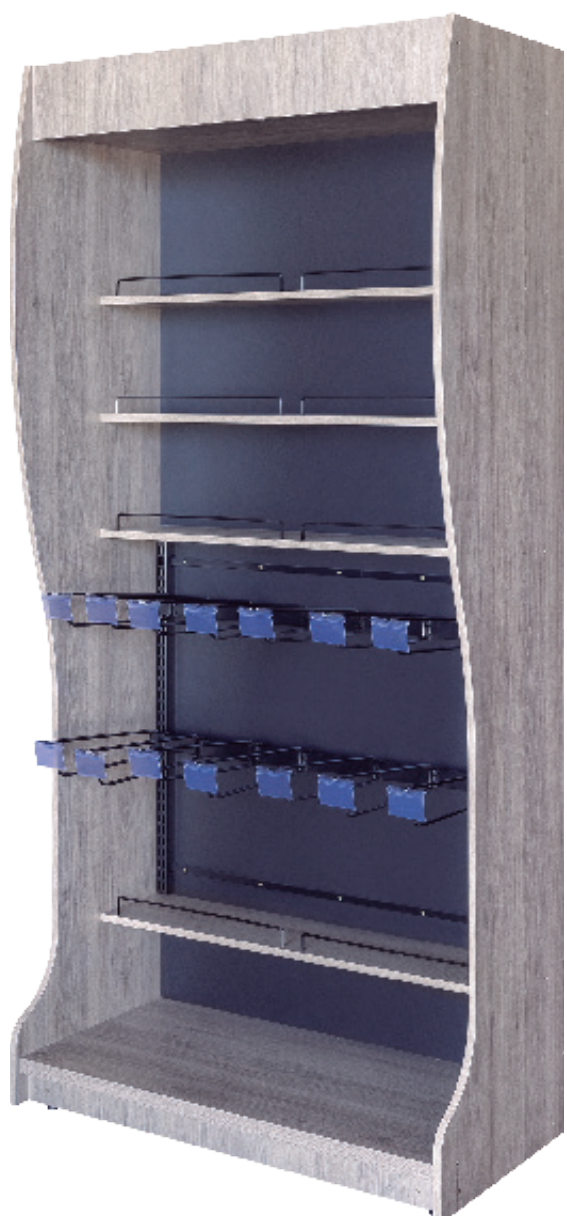

Spot

Spot LED embutido

EXPOSITOR ADEGA COLMEIA

➤ REF. 361712

Medidas Totais (C x A x P)

1000x2150x500mm

Cores Disponíveis

Terracota

Antiqua

Versalhes

Spot

Spot LED embutido

EXPOSITOR ADEGA BARRIL

➤ REF. 361713

Medidas Totais (C x A x P)

1000x2150x500mm

EXPOSITOR ESPETO

▶ REF. 361715

Medidas Totais (C x A x P)

1000x2150x500mm

Cores Disponíveis

 Terracota  Antiqua  Versalhes

Spot

 Spot LED embutido

EXPOSITOR TEMPERO

▶ REF. 361716

Medidas Totais (C x A x P)

1000x2150x500mm

Cores Disponíveis

 Terracota  Antiqua  Versalhes

Spot

 Spot LED embutido