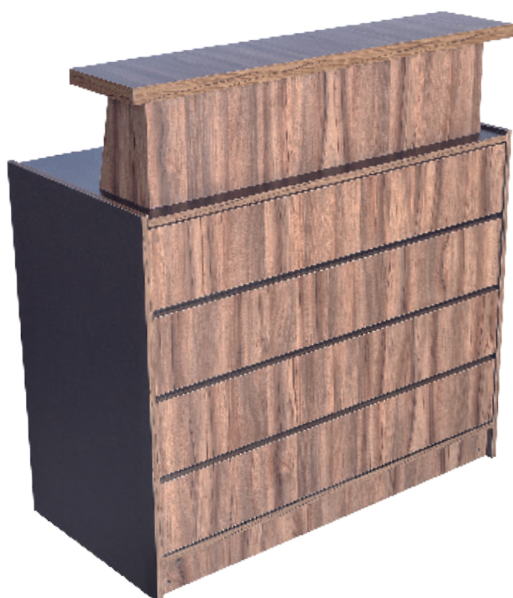

Medidas Totais (C x A x P)

1000x1110x500mm

Cores Disponíveis

Terracota

Antiqua

Versalhes

VITRINE COM 2 PRATELEIRAS

REF. 1811