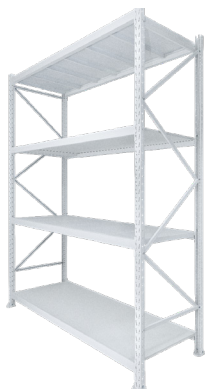

Coluna: Tubo em aço carbono laminado a quente 50x30 com espessura de chapa 2,00(#14), e tubo em aço carbono laminado a quente 70x30 com espessura de chapa 1,50(#16) perfurados com passo de 25mm.

Prateleira: Em chapa de aço laminado a frio na espessura 0,75(#22) - Reforço da prateleira, em chapa de aço laminado a frio na espessura 0,60(#24)

* **Acabamento:** Pintura eletrostática a pó, tratamento com fosfato de zinco, com cor padrão branco, podendo ser de outras cores conforme solicitação.

MINI PORTA PALETE

Modulação:

2000 x 1830 x 720mm
 2500 x 1830 x 720mm
 3000 x 1830 x 720mm