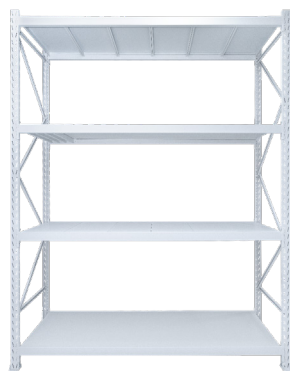

MINI PORTA PALETE

Modulação:

2000 x 1830 x 720mm
2500 x 1830 x 720mm
3000 x 1830 x 720mm

Outra medidas sob consulta.

Capacidade de Carga Mini Porta Palete:

500kg por nível - máx. 4 níveis

Opções disponíveis

PLANO MDF
E CHAPA