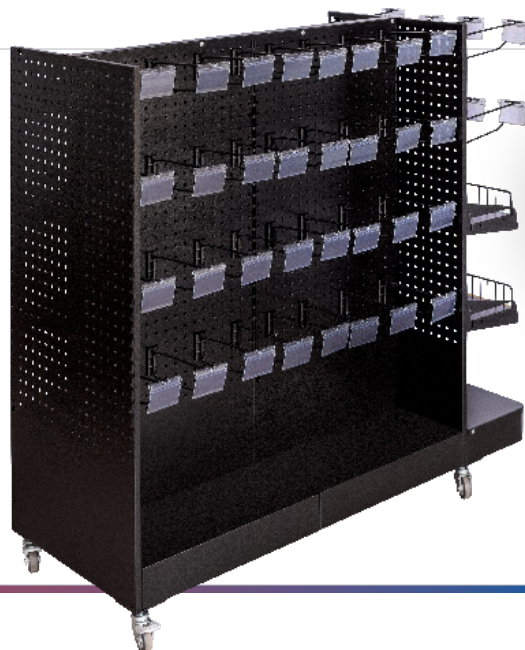

Cores disponíveis

CONSULTE DISPONIBILIDADE

SUPER LUXO

Medidas Totais

1400 x 1000mm
2000 x 1000mm
2200 x 1000mm

EXPOSITOR PISOS

Medidas Totais

CTR INICIAL 1500x1000x870mm
CTR CONT. 1500x1000x870mm
CTR INICIAL 1500x1300x870mm
CTR CONT. 1500x1300x870mm

CHECK STAND PRATELEIRA

Medidas Totais

1150 x 110mm
700 x 1100mm

CHECK STAND GANCHO

Medidas Totais

1150 x 110mm
700 x 1100mm

GÔNDOLAS

NEW LIGHT

Gôndola central

Ponta com podium

Gôndola lateral

Modulação 920mm:

1300 x 400 x 300mm
1600 x 400 x 300 mm
2100 x 400 x 300mm

Capacidade de Carga New Light:

Prateleira Base 350 x 920mm | 45kg
Prateleira 280 x 920mm | 35kg

[Outra medidas sob consulta.](#)

Coluna: Tubo em aço carbono laminado a frio 50x30 com espessura de chapa 1,50(#16), perfurados com passo de 25mm.

Prateleira: Em chapa de aço laminado a frio na espessura 0,45(#26)