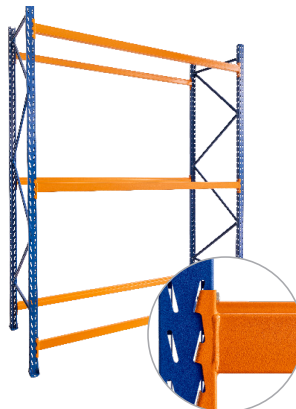

MINI PORTA PALETE

Modulação:

2000 x 1830 x 720mm
2500 x 1830 x 720mm
3000 x 1830 x 720mm

Outra medidas sob consulta.

Capacidade de Carga Mini Porta Palete:

500kg por nível - máx. 4 níveis

Opções disponíveis

PLANO MDF
E CHAPA